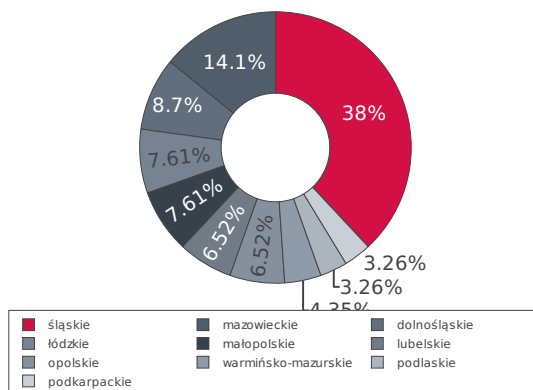

Dopasowane ogłoszenia według województwa