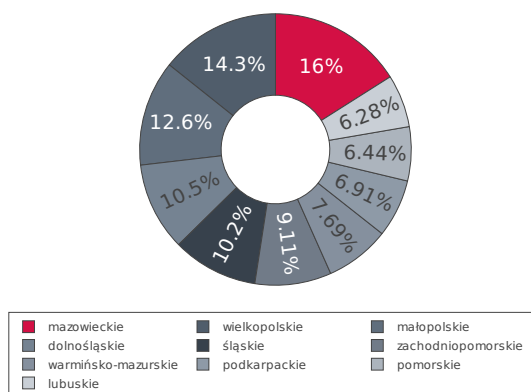

Dopasowane ogłoszenia według województwa