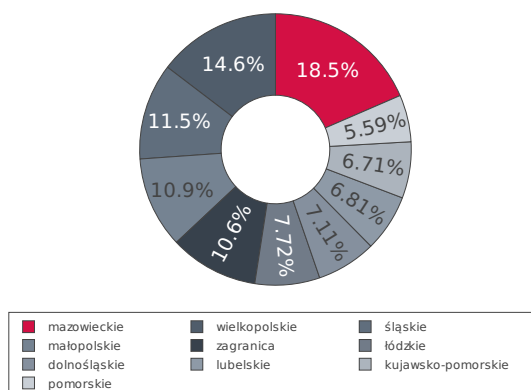

Dopasowane ogłoszenia według województwa