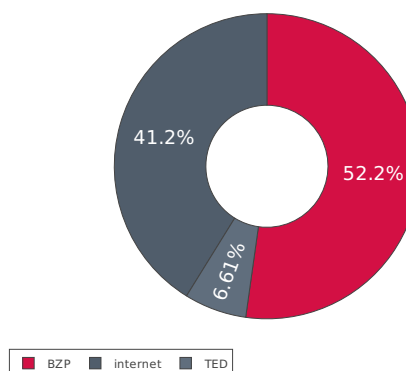

■ Liczba dopasowanych ofert bez załączników
■ Liczba dopasowanych ofert z załącznikami

Powiadomienie 1 - Transport osobowy

Identyfikator powiadomienia: 528318

Nazwa powiadomienia: Transport osobowy

Twoje powiadomienie w zadanym okresie dopasowało 787 ogłoszeń w tym 287 z załącznikami. Poniżej przedstawiamy dane statystyczne dotyczące znajdujących ogłoszeń w Twoim powiadomieniu.

Ilość ogłoszeń względem innych powiadomień

Dopasowane ogłoszenia według źródła

Najpopularniejsze województwa pojawiające się w ogłoszeniach:

- mazowieckie - Dopasowano 102 ofert
- wielkopolskie - Dopasowano 91 ofert
- małopolskie - Dopasowano 80 ofert
- dolnośląskie - Dopasowano 67 ofert
- śląskie - Dopasowano 65 ofert
- zachodniopomorskie - Dopasowano 58 ofert
- warmińsko-mazurskie - Dopasowano 49 ofert
- podkarpackie - Dopasowano 44 ofert
- pomorskie - Dopasowano 41 ofert
- lubuskie - Dopasowano 40 ofert