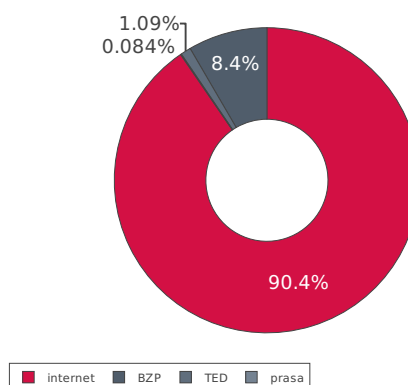

Dopasowane ogłoszenia według źródła