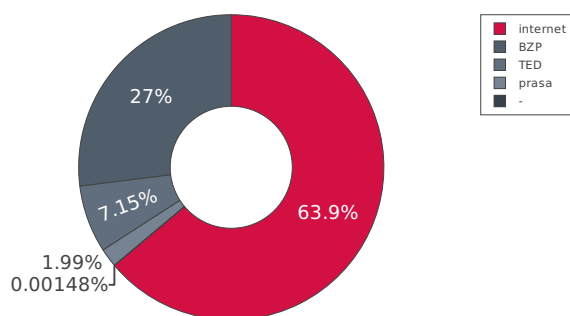

Ogłoszenia według źródła