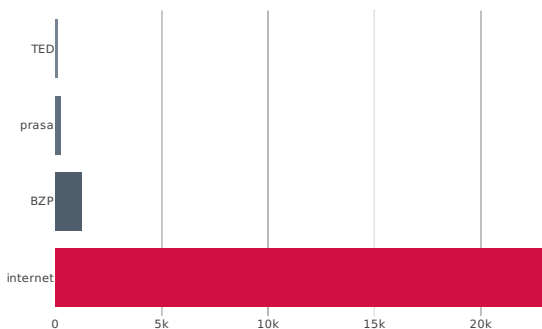

W okresie 2018-12-01 - 2018-12-31 dodaliśmy 67460 ofert.

Wszystkie dodane oferty	67460
Wszystkie dopasowane dla Ciebie oferty	2075

W porównaniu do wcześniejszego okresu dodaliśmy o 11428 ogłoszeń mniej. W dodanych ogłoszeniach, aż 24647 ogłoszeń było dodanych z załącznikami dzięki którym w prosty i szybki sposób można było sprawdzić dokładną specyfikację ogłoszenia.

Ogłoszenia według źródła

BZP

Ogłoszeń: 18201 w tym
1267 z załącznikami

prasa

Ogłoszeń: 1342 w tym 266
z załącznikami

internet

Ogłoszeń: 43095 w tym
23003 z załącznikami

TED

Ogłoszeń: 4821 w tym 111
z załącznikami

Załączniki

W miesiącu dodaliśmy 24647 ofert z załącznikami co stanowiło 36.54% wszystkich dodanych ofert.

Ogłoszenia zawierające załączniki

Liczba ofert z załącznikami