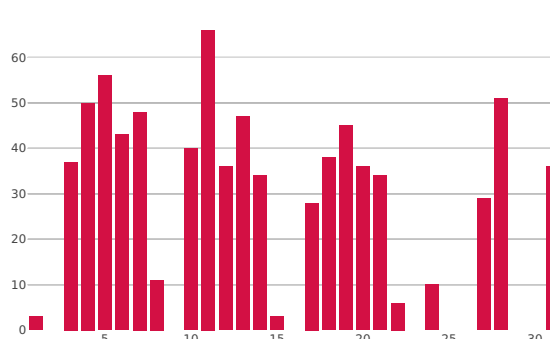

Dopasowane ogłoszenia według daty