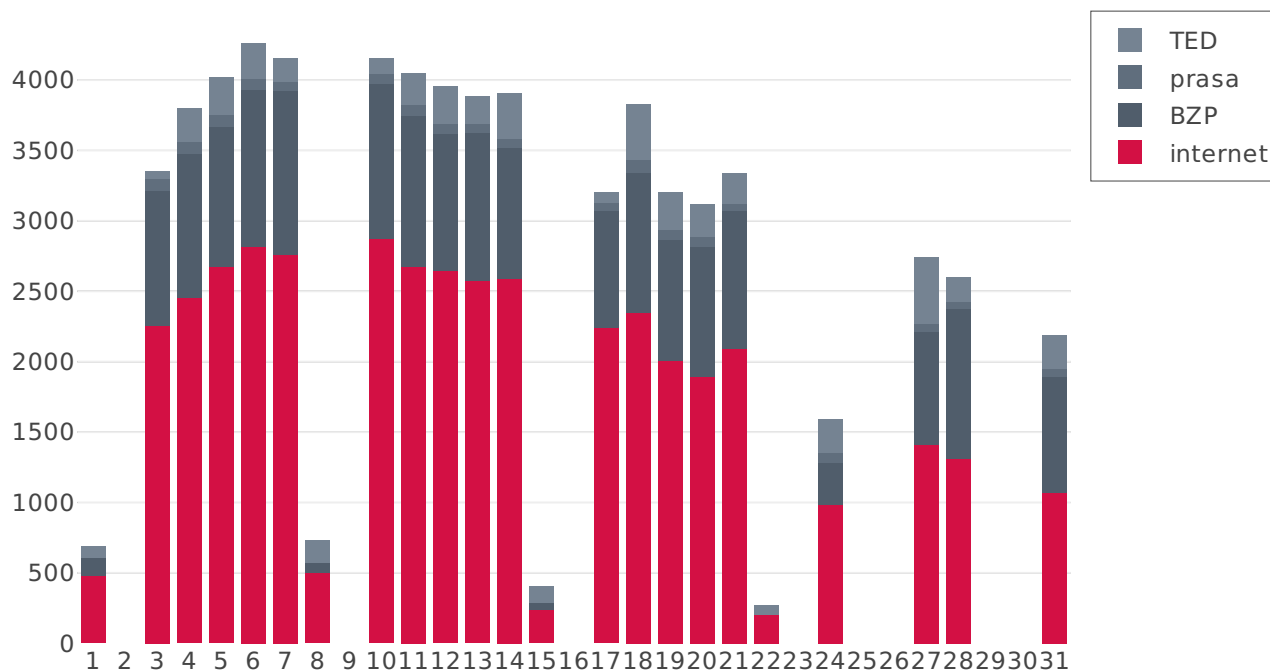

Dodaliśmy według źródła

Poniżej znajdują się informacje dotyczące dodanych ogłoszeń, w zakresie poprzedniego miesiąca oraz z podziałem na konkretne źródła informacji.

Ogłoszenia według źródła