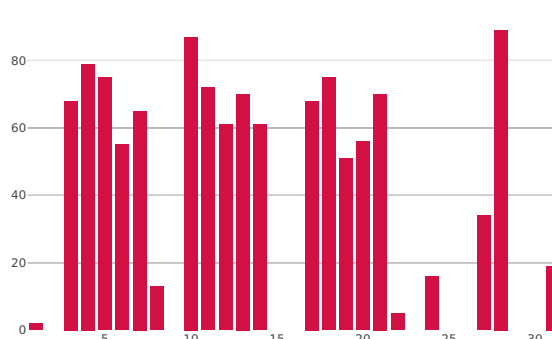

Dopasowane ogłoszenia według daty